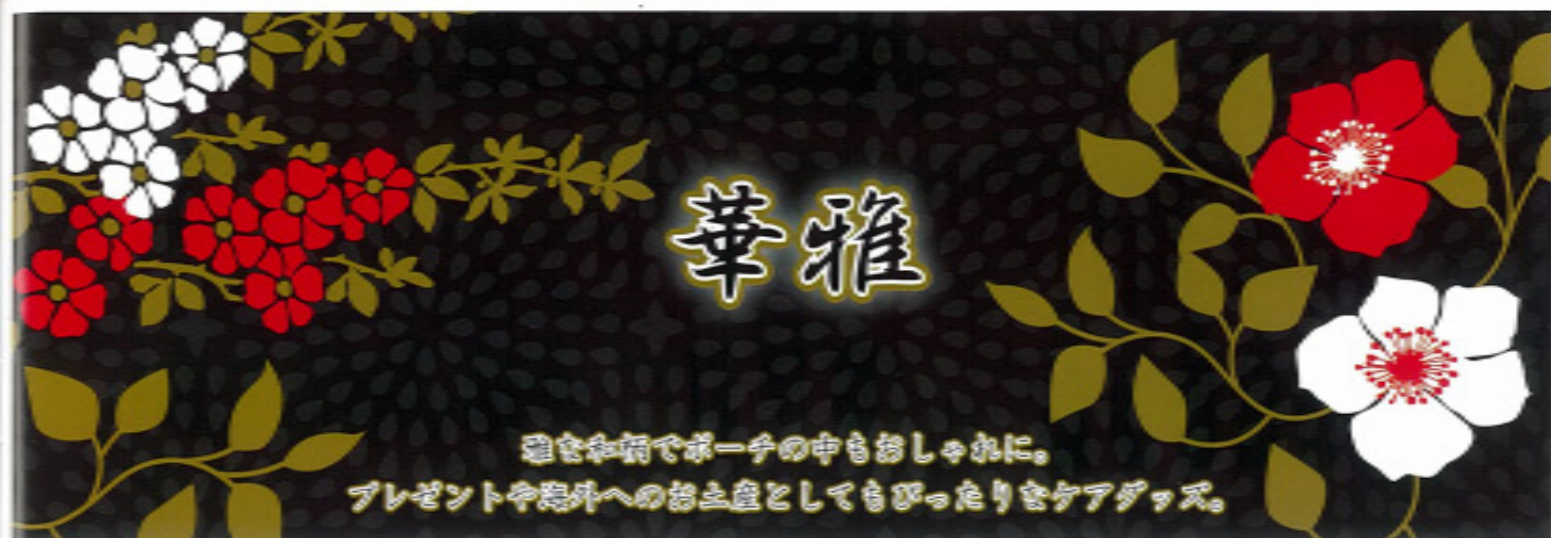

ジャパニーズネイルクリッパー

4 580323 733893
ジャパニーズネイルクリッパー
5種類共通 JAN コード

ひっくり返しても可愛い後ろ姿!

爪が飛び散らないシリコン爪カバー付。

CO20-00
ジャパニーズネイルクリッパー(舞妓)
参考上代 ¥500
■サイズ: 6.2×2.2×1.5cm
■素材: ステンレス、シリコン樹脂(カバー)
■ロット: 10

CO20-01
ジャパニーズネイルクリッパー(姫)
参考上代 ¥500
■サイズ: 6.2×2.2×1.5cm
■素材: ステンレス、シリコン樹脂(カバー)
■ロット: 10

CO20-02
ジャパニーズネイルクリッパー(侍)
参考上代 ¥500
■サイズ: 6.2×2.2×1.5cm
■素材: ステンレス、シリコン樹脂(カバー)
■ロット: 10

CO20-03
ジャパニーズネイルクリッパー(武将)
参考上代 ¥500
■サイズ: 6.2×2.2×1.5cm
■素材: ステンレス、シリコン樹脂(カバー)
■ロット: 10

CO20-04
ジャパニーズネイルクリッパー(忍者)
参考上代 ¥500
■サイズ: 6.2×2.2×1.5cm
■素材: ステンレス、シリコン樹脂(カバー)
■ロット: 10

持ち歩きやすいミニサイズの爪切り
高級感のある作りと理な和柄が特徴

中にヤスリ付き

爪切り(小) 華雅 参考上代 ¥300
■サイズ: 長さ 5.8cm
■素材: ステンレス
■ロット: 各色別4
※24本以上のご注文で、お希望の場合のみ
アクリル製計器をお付けいたします。

華 CO41-80

B G R

華 CO41-20 鉄仙 CO41-10

B G R B G R

毛抜き 華雅 参考上代 ¥300

■サイズ: 長さ 9.5cm
■素材: ステンレス
■ロット: 各色別4
※24本以上のご注文で、お希望の場合のみ
アクリル製計器をお付けいたします。

華 CO41-60

G B R

鉄仙 CO41-50

G B R

歯はさみ 華雅 参考上代 ¥400
■サイズ: 長さ 9cm
■素材: ステンレス
■ロット: 各色別4
※24本以上のご注文で、お希望の場合のみ
アクリル製計器をお付けいたします。