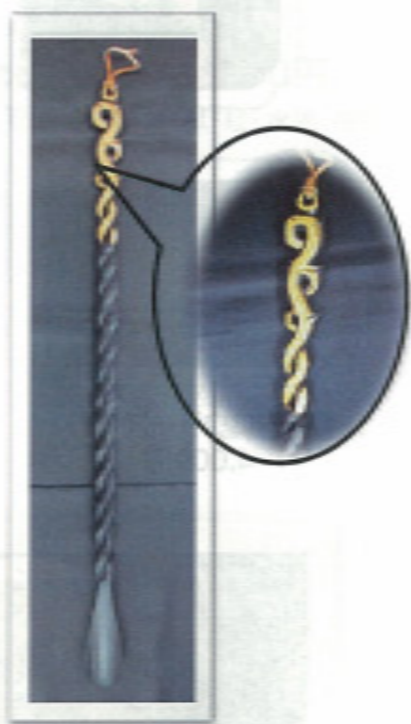

● エゾシカ
1,400円

● 孫の手・靴べら

● 動物 孫の手
1,500円 (45cm)

● 動物 靴べら
1,500円 (65cm)

(30cmの靴べらは「フクロウ」「キツネ」「クマ」のみです)

● もよう 靴べら
2,000円 (65cm)

フクロウ

キツネ

クマ

ウサギ

カエル

ミケ

《 壁掛け 》

● 木製 幹フクロウ
・S 1,500円 ・L 1,800円

● 木製 キツネ
・S 1,500円 ・L 1,800円

● 木製 クマ
・S 1,500円 ・L 1,800円