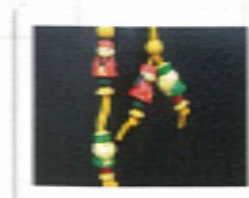

・チャチャニボボ(2匹)タテ
・チャチャニボボ(2匹)ヨコ
(在庫限り) 1,000円