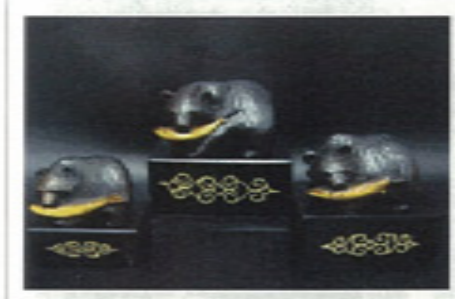

● フクロウリース (夏)
・S 1,600円

● フクロウリース (秋)
・L 2,500円

● フクロウリース・くさり彫り (夏)
・3,200円

● フクロウリース・くさり彫り (秋)
・3,200円

《 大ヒットシリーズの置物 《

●幹 フクロウ
-5cm 1,000円 -7cm 1,100円

●幹 フクロウ 楊枝入れ
-5cm 1,000円 -7cm 1,100円

●キツネ キツス
2,000円

●キツネ しっぽぶら
1,300円

●鮭喰い熊
-4cm 600円
-5cm 750円
-6cm 900円
-9cm 1,500円
-12cm 1,800円
-15cm 2,500円

●鮭抱きクマ
-6cm 1,500円 -8cm 1,800円

●足ぶらクマ
1,300円

●エゾシカ(夏毛・冬毛)
-11cm 1,300円
-15cm 1,800円

《 置物 《

●むかえる(6匹set)
-4cm 4,800円
-6cm 6,000円