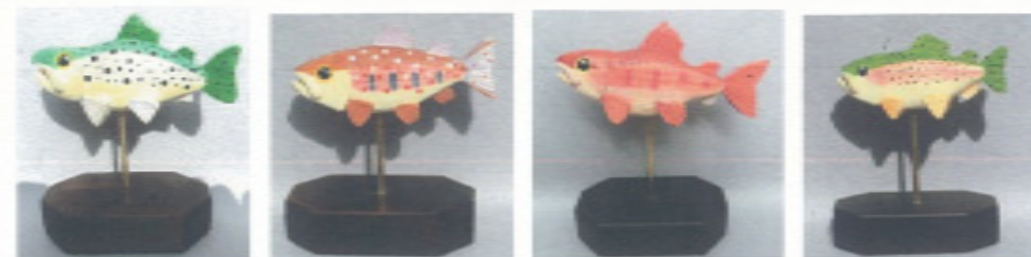

カラフトマス

オシヨロコマ

ベニサケ