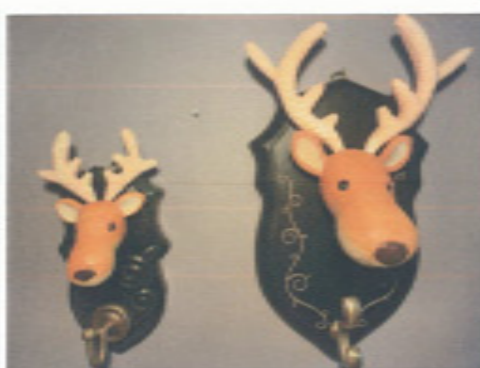

布ケース 18cm/8cm ポアラ本体 2.5cm

ポアラ 巾着

¥ 2,000 (税抜き価格)

巾着 22cm/16cm ポアラ本体 3cm

DEER
 絵夢's エゾシカハシル 台座つき
 シカ 11cm size ¥ 2,500(消費税別)

DEER
 絵夢's エゾシカ
 右: コートハンガー ¥ 3,000 (消費税別)
 左: キーハンガー ¥ 2,500 (消費税別)

DEER
 絵夢's エゾシカ 台座つき
 シカの高さ11cm ¥ 2,000 (消費税別)
 シカの高さ15cm ¥ 2,500 (消費税別)