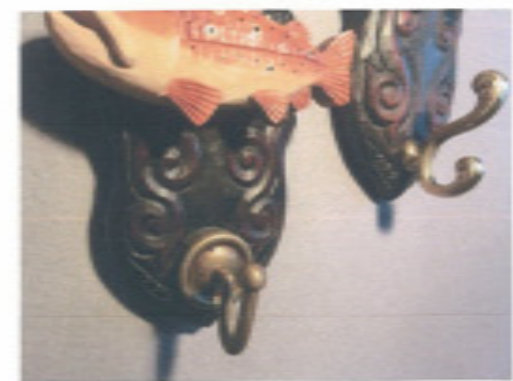

コロポックル Z (翁)
¥2,000 (税抜き価格)
高さ 約5cm (台座付)

フキ持ち カエル
¥1,500 (税抜き価格)
高さ 約5cm (台座付)

イトウ

TROUT 全て9種類で展開しています
コートハンガー ¥2,500 (税抜き価格)
本体 高さ 170mm

写真右 コートハンガー
写真左 キーハンガー
キーフックは、シングルフック
コートハンガーは、ダブルフック

TROUT 全9種類
ストラップ ¥1,200 (税抜き価格)
本体 40mm-50mm
両面彫り 真鍮金具使用